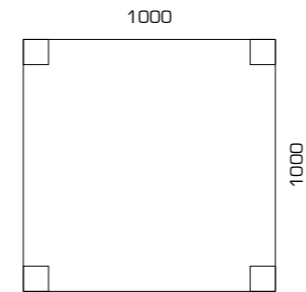

VAKIOMALLISTO • STANDARD COLLECTION

Pöytä • Table