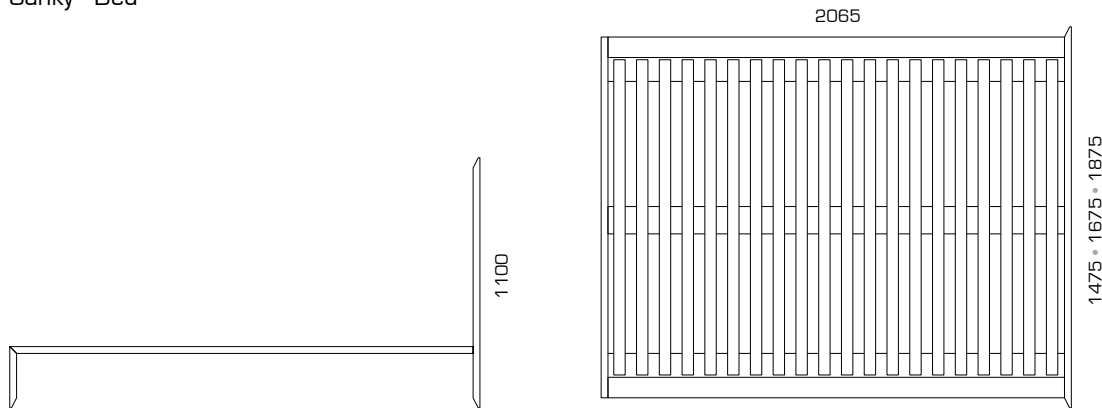

## VAKIOKOOT • STANDARD SIZES

120 X 200 • 140 X 200 • 160 X 200 cm

Sänky • Bed

Selkeän kevyt Liito-sänky antaa makuutilaan rauhallisen ja rentouttavan tunnelman. Kulmien ja viisteiden kauniit yksityiskohdat ja näyttävä pääty luovat kokonaisuuden, joka erottuu. Yöpöydiksi sopivat Liito-sarjan matalat neliötasot. Sänky sopii käytettäväksi joko joustin-, vaahtomuovi- tai runkopatjan kanssa.