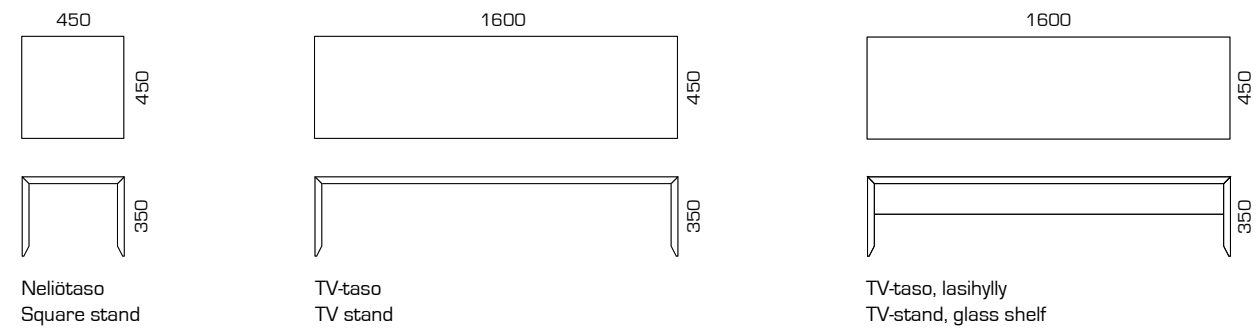

VAKIOMALLISTO • STANDARD COLLECTION

Pöytä • Table

Penkki • Bench

Taso • Stand

Vakiokokojen ja -värien lisäksi sarjan tuotteita on tilattavissa mittatoivomusten ja värikartan vaihtoehtojen mukaan.

In addition to standard dimensions and colours, Liito pieces can be custom-sized or painted to specification from our colour card.