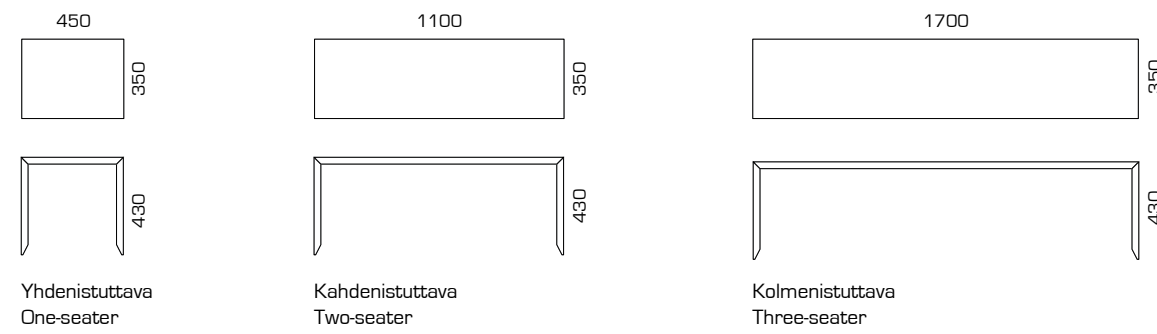

VAKIOMALLISTO • STANDARD COLLECTION

Pöytä • Table

Penkki • Bench

Taso • Stand

Vakiokokojen ja -värien lisäksi sarjan tuotteita on tilattavissa mittatoivomusten ja värikartan vaihtoehtojen mukaan.

In addition to standard dimensions and colours, Liito pieces can be custom-sized or painted to specification from our colour card.