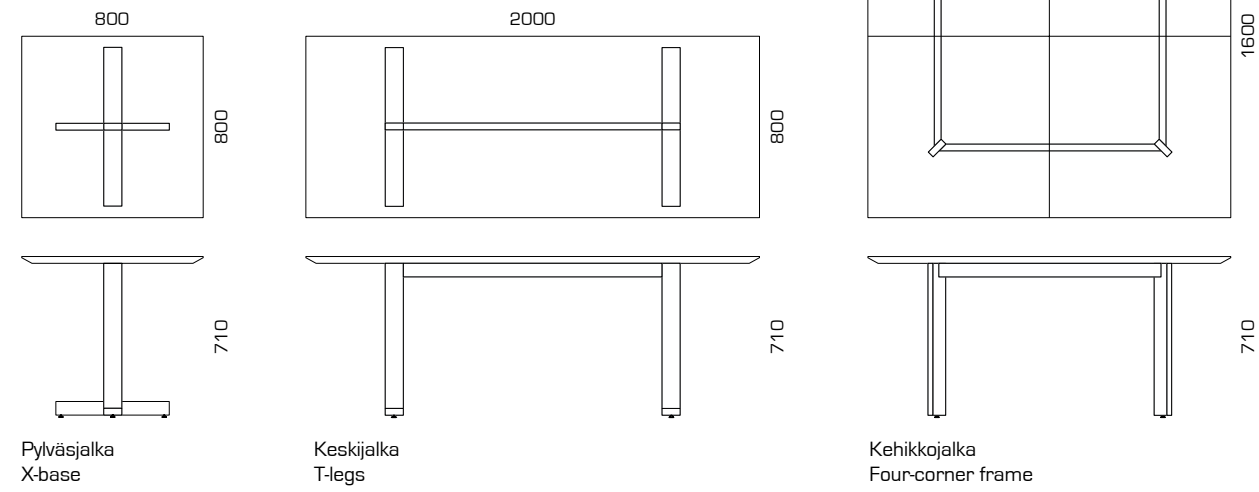

VAKIOMALLISTO • STANDARD COLLECTION

Pöytä • Table

Penkki • Bench

Taso • Stand

Vakiokokojen ja -värien lisäksi sarjan tuotteita on tilattavissa mittatoivomusten ja värikartan vaihtoehtojen mukaan.

In addition to standard dimensions and colours, Liito pieces can be custom-sized or painted to specification from our colour card.